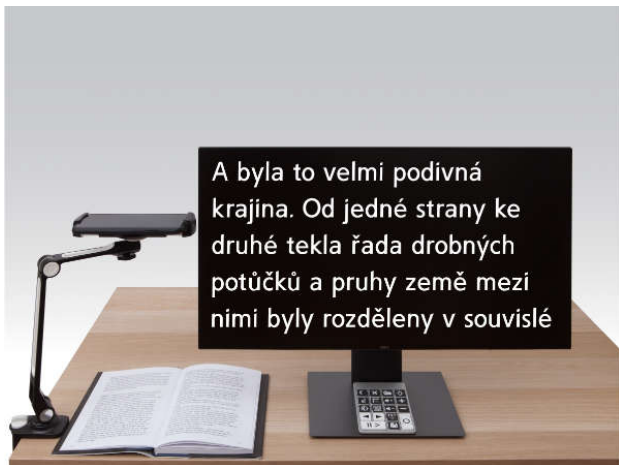

Produktový list AuraZOOM DESK

Kamerová zvětšovací lupa AuraZOOM DESK vám nabízí skvělý a bezkonkurenční výkon lupy nové generace.

Umožňuje oddělení základní jednotky a její použití jako ruční lupy, např. při drobných ručních pracích či při prohlížení exponátů při výuce. Po vložení do robustního stojanu a propojení s externí zobrazovací jednotkou pak dostáváte pohodlné řešení vhodné pro každodenní studium.

S výdrží základní jednotky v délce kolem 10ti hodin nebo nepřetržitým provozem ze sítě je AuraZOOM DESK skvělým společníkem jak ve školní lavici, tak na doma.

Klíčové parametry

| Parametr | Hodnota |
|--|---|
| LiveZoom: | Ano |
| Minimální zvětšení: | 1 × |
| Maximální zvětšení: | 40 × |
| Počet barevných kontrastních režimů: | 16 |
| Optická stabilizace obrazu: | Ano |
| Přísvit snímaných předloh: | Ano |
| Automatické zaostřování (autofocus): | Ano |
| Hlavní zobrazovací jednotka: | výběr z nabídky 22-42 palců bez příplatku |
| Dotyková obrazovka: | Ne |
| Drátové propojení s externí zobrazovací jednotkou: | Ano |
| Funkce zmrazení obrazu: | Ano |
| Vodící linie: | Ano |
| Maximální zvětšení vzdálených předloh: | 40 × |
| Tlačítkový ovladač: | Ano |
| Stolní stojan: | Ano |
| Kapacita pro uložení dokumentů, více než: | 1000 |
| Ochranné pouzdro: | Ano |
| Výdrž na baterii: | až 10 h |