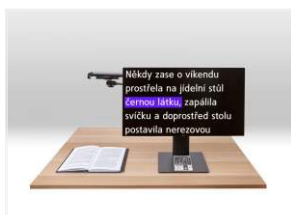

Produktový list AuraZOOM DESK EDU

Kamerová zvětšovací lupa AuraZOOM DESK EDU vám nabízí skvělý a bezkonkurenční výkon lupy nové generace.

Umožňuje oddělení základní jednotky a její použití jako ruční lupy, např. při drobných ručních pracích či při prohlížení exponátů při výuce. Po vložení do robustního stojanu a propojení s externí zobrazovací jednotkou pak dostáváte pohodlné řešení vhodné pro každodenní studium.

S výdrží základní jednotky v délce kolem 10ti hodin nebo nepřetržitým provozem ze sítě je AuraZOOM DESK EDU skvělým společníkem jak ve školní lavici, tak na doma.

Klíčové parametry

Parametr	Hodnota
LiveZoom:	Ano
Minimální zvětšení:	1 ×
Maximální zvětšení:	40 ×
Počet barevných kontrastních režimů:	16
Optická stabilizace obrazu:	Ano
Přísvit snímaných předloh:	Ano
Automatické zaostřování (autofocus):	Ano
Úhlopříčka displeje:	24 palců
Dotyková obrazovka:	Ne
Drátové propojení s externí zobrazovací jednotkou:	Ano
Funkce zmrazení obrazu:	Ano
Vodící linie:	Ano
Maximální zvětšení vzdálených předloh:	40 ×
Tlačítkový ovladač:	Ano
Stolní stojan:	Ano
Kapacita pro uložení dokumentů, více než:	1000
Ochranné pouzdro:	Ano
Výdrž na baterii:	až 10 h