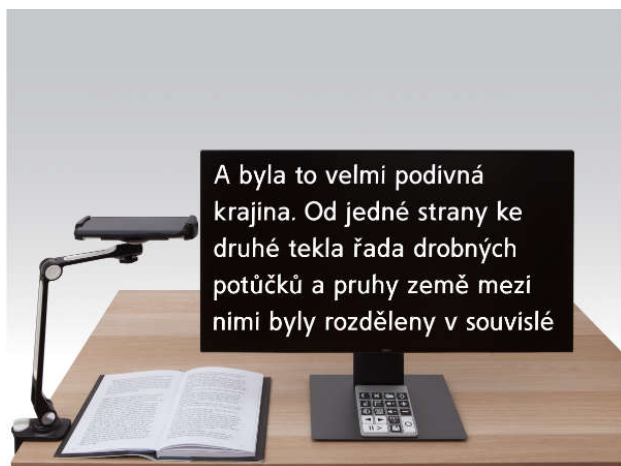

## Produktový list Adaptech AuraZOOM DESK EDU

Stolní kamerová zvětšovací lupa AuraZOOM DESK EDU vám nabízí skvělý a bezkonkurenční výkon lupy nové generace.

Umožňuje oddělení základní jednotky a její použití jako ruční lupy, např. při drobných ručních pracích či při prohlížení exponátů při výuce. Po vložení do robustního stojanu a propojení s externí zobrazovací jednotkou pak dostáváte pohodlné řešení vhodné pro každodenní studium.

S výdrží základní jednotky v délce kolem 10ti hodin nebo nepřetržitým provozem ze sítě je AuraZOOM DESK EDU skvělým společníkem jak ve školní lavici, tak na doma.

## Klíčové parametry

Parametr	Hodnota
LiveZoom:	Ano
Minimální zvětšení:	1 ×
Maximální zvětšení:	40 ×
Počet barevných kontrastních režimů:	16
Optická stabilizace obrazu:	Ano
Přísvit snímaných předloh:	Ano
Automatické zaostřování (autofocus):	Ano
Úhlopříčka displeje:	24 palců
Dotyková obrazovka:	Ne
Drátové propojení s externí zobrazovací jednotkou:	Ano
Funkce zmrazení obrazu:	Ano
Vodící linie:	Ano
Maximální zvětšení vzdálených předloh:	40 ×
Tlačítkový ovladač:	Ano
Stolní stojan:	Ano
Kapacita pro uložení dokumentů, více než:	1000
Ochranné pouzdro:	Ano
Výdrž na baterii:	až 10 h