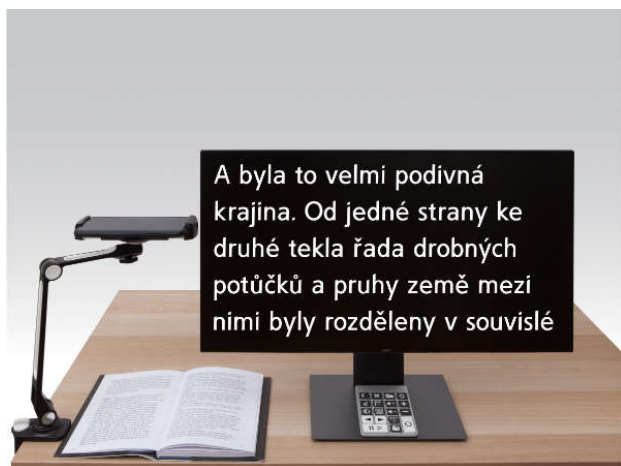

Produktový list AuraZOOM DESK EDU

Kamerová zvětšovací lupa AuraZOOM DESK EDU vám nabízí skvělý a bezkonkurenční výkon lupy nové generace.

Umožňuje oddělení základní jednotky a její použití jako ruční lupy, např. při drobných ručních pracích či při prohlížení exponátů při výuce. Po vložení do robustního stojanu a propojení s externí zobrazovací jednotkou pak dostáváte pohodlné řešení vhodné pro každodenní studium.

S výdrží základní jednotky v délce kolem 10ti hodin nebo nepřetržitým provozem ze sítě je AuraZOOM DESK EDU skvělým společníkem jak ve školní lavici, tak na doma.

Klíčové parametry

Parametr	Hodnota
LiveZoom:	Ano
Minimální zvětšení:	1 ×
Maximální zvětšení:	40 ×
Počet barevných kontrastních režimů:	16
Optická stabilizace obrazu:	Ano
Přísvit snímaných předloh:	Ano
Automatické zaostřování (autofocus):	Ano
Úhlopříčka displeje:	24 palců
Dotyková obrazovka:	Ne
Drátové propojení s externí zobrazovací jednotkou:	Ano
Funkce zmrazení obrazu:	Ano
Vodící linie:	Ano
Maximální zvětšení vzdálených předloh:	40 ×
Tlačítkový ovladač:	Ano
Stolní stojan:	Ano
Kapacita pro uložení dokumentů, více než:	1000
Ochranné pouzdro:	Ano
Výdrž na baterii:	až 10 h