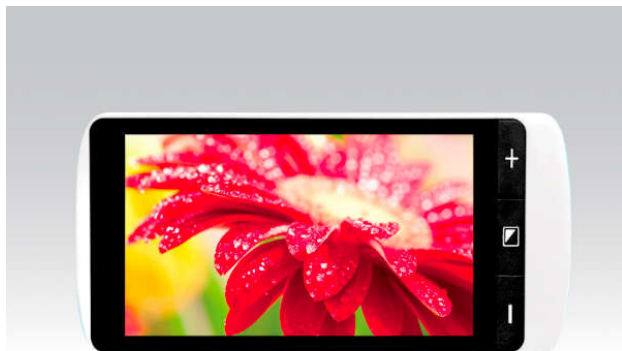

Produktový list (5,5") Anyview Pangoo HD 5.5

Ruční kamerová zvětšovací lupa s úhlopříčkou 14cm. Díky duálnímu systému kamer si můžete s Anyview Pangoo HD 5.5 přiblížit jak blízké, tak vzdálené předlohy, a to až 23x.

Klíčové parametry

Parametr	Hodnota
Minimální zvětšení:	2.5 ×
Maximální zvětšení:	23 ×
Počet barevných kontrastních režimů:	12
Přísvit snímaných předloh:	Ano
Automatické zaostřování (autofocus):	Ano
Typ displeje:	LCD
Úhlopříčka displeje:	5.5 palců
Rozlišení displeje:	Výrobce neuvádí
Dotyková obrazovka:	Ano
Funkce zmrazení obrazu:	Ano
Vodící linie:	Ne
Druhá vestavěná kamera pro vzdálené předlohy:	Ano
Integrovaný stojan/rukojeť:	Ano
Kapacita pro uložení dokumentů, více než:	20
Ochranné pouzdro:	Ano
Připojení k TV:	Ano
Integrovaná kapesní svítilna:	Ne
Výdrž na baterii:	až 5 h
Rozměry:	- mm
Hmotnost:	145 g