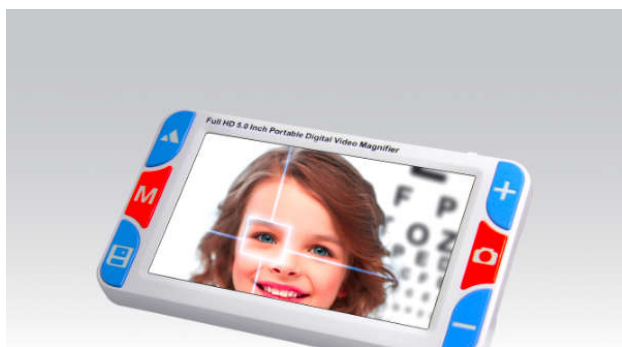

Produktový list (5") ivt VD-600

Kvalitní ruční kamerová zvětšovací lupa s úhlopříčkou 12,5 cm. Vhodná pro každodenní použití.

- 60 snímků za sekundu

Klíčové parametry

Parametr	Hodnota
Minimální zvětšení:	3 ×
Maximální zvětšení:	48 ×
Počet barevných kontrastních režimů:	26
Přísvit snímaných předloh:	Ano
Automatické zaostřování (autofocus):	Ano
Typ displeje:	LCD
Úhlopříčka displeje:	5 palců
Rozlišení displeje:	800 × 480
Dotyková obrazovka:	Ne
Funkce zmrazení obrazu:	Ano
Vodící linie:	Ano
Druhá vestavěná kamera pro vzdálené předlohy:	Ano
Integrovaný stojan/rukojeť:	Ano
Kapacita pro uložení dokumentů, více než:	500
Ochranné pouzdro:	Ano
Připojení k TV:	Ano
Integrovaná kapesní svítilna:	Ano
Výdrž na baterii:	až 4 h
Rozměry:	150 × 84 × 30 mm
Hmotnost:	245 g