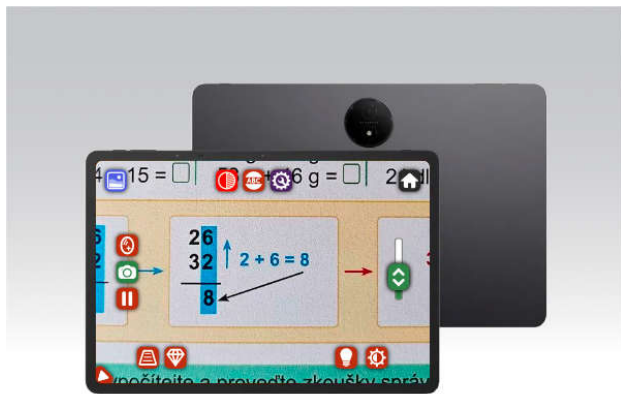

Produktový list Adaptech PaperTAB EDU

Ruční kamerová zvětšovací lupa Adaptech PaperTAB EDU dokonale spojuje moderní technologie s maximální praktičností. Tuto zcela novou pomůcku ocení zejména žáci a studenti během výuky a při domácí přípravě. Její hlavní předností je velký 14" displej s technologií TCL NXTPAPER se špičkovou čitelností. Díky matnému povrchu příjemnému na dotyk budete mít pocit, že pracujete se skutečným papírem, to vše bez odlesků a unavených očí. Práce s texty a učebními materiály je tak opravdu pohodlná a příjemná.

Pomůcka je vybavena elektronickou čtečkou knih a dokumentů, výkonnou lupou a přehlednou galerií. Díky systému Android navíc získáváte přístup k nepřebernému množství dalších aplikací a školních programů, které najdete v obchodě Google Play.

Klíčové parametry

Parametr	Hodnota
Minimální zvětšení:	1 ×
Maximální zvětšení:	40 ×
Počet barevných kontrastních režimů:	16
Přísvit snímaných předloh:	Ano
Automatické zaostřování (autofocus):	Ano
Úhlopříčka displeje:	14 palců
Dotyková obrazovka:	Ano
Funkce zmrazení obrazu:	Ano
Vodící linie:	Ano
Stolní stojan:	Ano
Kapacita pro uložení dokumentů, více než:	1000
Ochranné pouzdro:	Ne
Rozměry:	259 x 164 x 7 mm
Hmotnost:	462 g