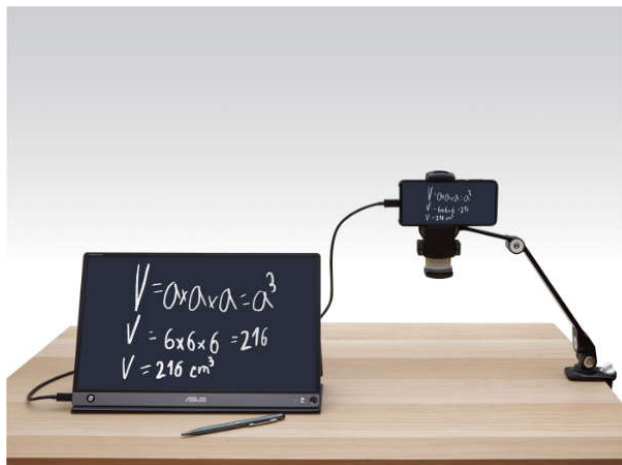

## Produktový list Adaptech SKL-2020

Přenosná stolní kamerová lupa SKL-2020 je lupa s lehkou a přenosnou 15 palcovou dotykovou externí zobrazovací jednotkou. Výdrž je díky dodávané powerbance až 10 hodin provozu. Pohodlné ovládání je možné i díky bezdrátovému ovladači.

## Klíčové parametry

Parametr	Hodnota
LiveZoom:	Ano
Minimální zvětšení:	1 ×
Maximální zvětšení:	128 ×
Počet barevných kontrastních režimů:	16
Optická stabilizace obrazu:	Ano
Přísvit snímaných předloh:	Ano
Automatické zaostřování (autofocus):	Ano
Úhlopříčka displeje:	14 palců
Drátové propojení s externí zobrazovací jednotkou:	Ano
Vpisování poznámek:	Ano
Funkce zmrazení obrazu:	Ano
Vodící linie:	Ano
Maximální zvětšení vzdálených předloh:	128 ×
Tlačítkový ovladač:	Ano
Stolní stojan:	Ano
Kapacita pro uložení dokumentů, více než:	1000
Výdrž na baterii:	až 10 h