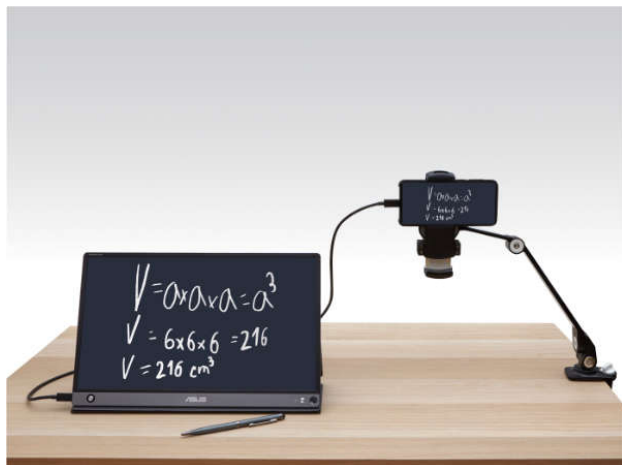

Produktový list Adaptech SKL-2022

Přenosná stolní kamerová lupa SKL-2022 je lupa s lehkou a přenosnou 15 palcovou dotykovou externí zobrazovací jednotkou. Výdrž je díky dodávané powerbance až 10 hodin provozu. Pohodlné ovládání je možné i díky bezdrátovému ovladači.

Pomůcku nabízíme ve dvou základních provedeních (viz níže).

Klíčové parametry

Parametr	Hodnota
LiveZoom:	Ano
Minimální zvětšení:	1 ×
Maximální zvětšení:	128 ×
Počet barevných kontrastních režimů:	16
Optická stabilizace obrazu:	Ano
Přísvit snímaných předloh:	Ano
Automatické zaostřování (autofocus):	Ano
Úhlopříčka displeje:	15.6 palců
Drátové propojení s externí zobrazovací jednotkou:	Ano
Vpisování poznámek:	Ano
Funkce zmrazení obrazu:	Ano
Vodící linie:	Ano
Maximální zvětšení vzdálených předloh:	128 ×
Tlačítkový ovladač:	Ano
Stolní stojan:	Ano
Kapacita pro uložení dokumentů, více než:	1000
Výdrž na baterii:	až 10 h