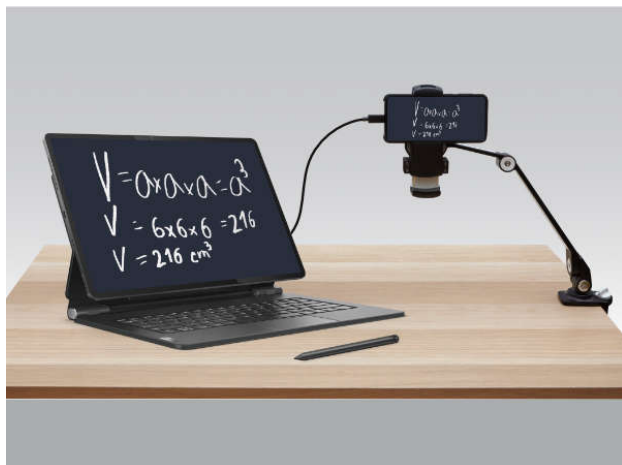

## Produktový list Adaptech SKL-2024 DUO EDU

Přenosná stolní kamerová lupa SKL-2024 DUO EDU je lupa s lehkou a přenosnou 14.5 palcovou dotykovou externí zobrazovací jednotkou.

Výjimečnost této lupy je v externí zobrazovací jednotce, kterou je možné používat pro poznámky či náčrty. Vestavěná baterie nabízí až 10 hodin práce s pomůckou. Na obrazovce je možné pracovat i pomocí dodávaného dotykového pera. Tuto funkcionalitu ocení například studenti, kteří mohou vpisovat poznámky do snímaných předloh.

K dispozici je několik kontrastních barevných režimů, které respektují možná omezení barevné vnímavosti čtenáře. Lupa je tak vhodná například i pro uživatele s poruchou barvocitu.

## Klíčové parametry

Parametr	Hodnota
LiveZoom:	Ano
Minimální zvětšení:	1 ×
Maximální zvětšení:	128 ×
Počet barevných kontrastních režimů:	16
Optická stabilizace obrazu:	Ano
Přísvit snímaných předloh:	Ano
Automatické zaostřování (autofocus):	Ano
Úhlopříčka displeje:	14.5 palců
Drátové propojení s externí zobrazovací jednotkou:	Ano
Vpisování poznámek:	Ano
Funkce zmrazení obrazu:	Ano
Vodící linie:	Ano
Maximální zvětšení vzdálených předloh:	128 ×
Tlačítkový ovladač:	Ano
Stolní stojan:	Ano
Ruční stojan:	Ano
Kapacita pro uložení dokumentů, více než:	1000
Výdrž na baterii:	až 10 h