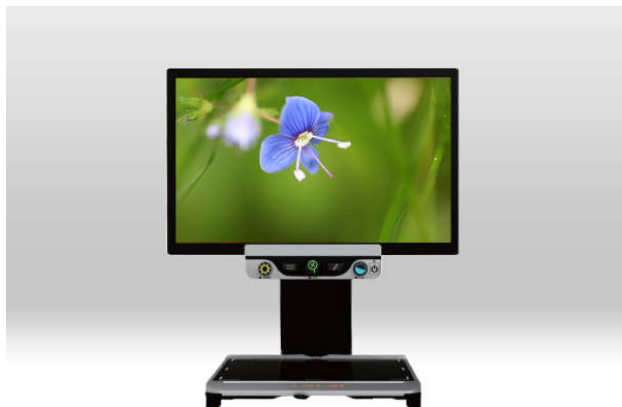

Produktový list (24") Zoomax Aurora HD 24

Stolní kamerová zvětšovací lupa Zoomax Aurora HD 24" přináší vysoce kvalitní obraz na integrované 24" obrazovce.

Klíčové parametry

Parametr	Hodnota
Přibližování živého obrazu na blízko:	Ano
Minimální zvětšení:	2 ×
Maximální zvětšení:	70 ×
Počet barevných kontrastních režimů:	17
Přísvit snímaných předloh:	Ano
Automatické zaostřování (autofocus):	Ano
Typ displeje:	LCD
Úhlopříčka displeje:	24 palců
Rozlišení displeje:	1920 x 1080
Funkce zmrazení obrazu:	Ano
Vodící linie:	Ano
Hmotnost:	15800 g

Ceny & varianty produktu

(24") Zoomax Aurora HD 24

59 840 Kč

Uvedené ceny jsou orientační. Za platnou nabídku, kterou je možné použít jako podklad při jednání ve věci žádosti o zvl. pomůcku nebo jako srovnávací nabídku je možné považovat pouze platnou nabídku písemně potvrzenou pracovníkem Adaptechu, ve formě elektronického dokumentu PDF či vytištěného dokumentu PDF s přiřazeným kódem nabídky.